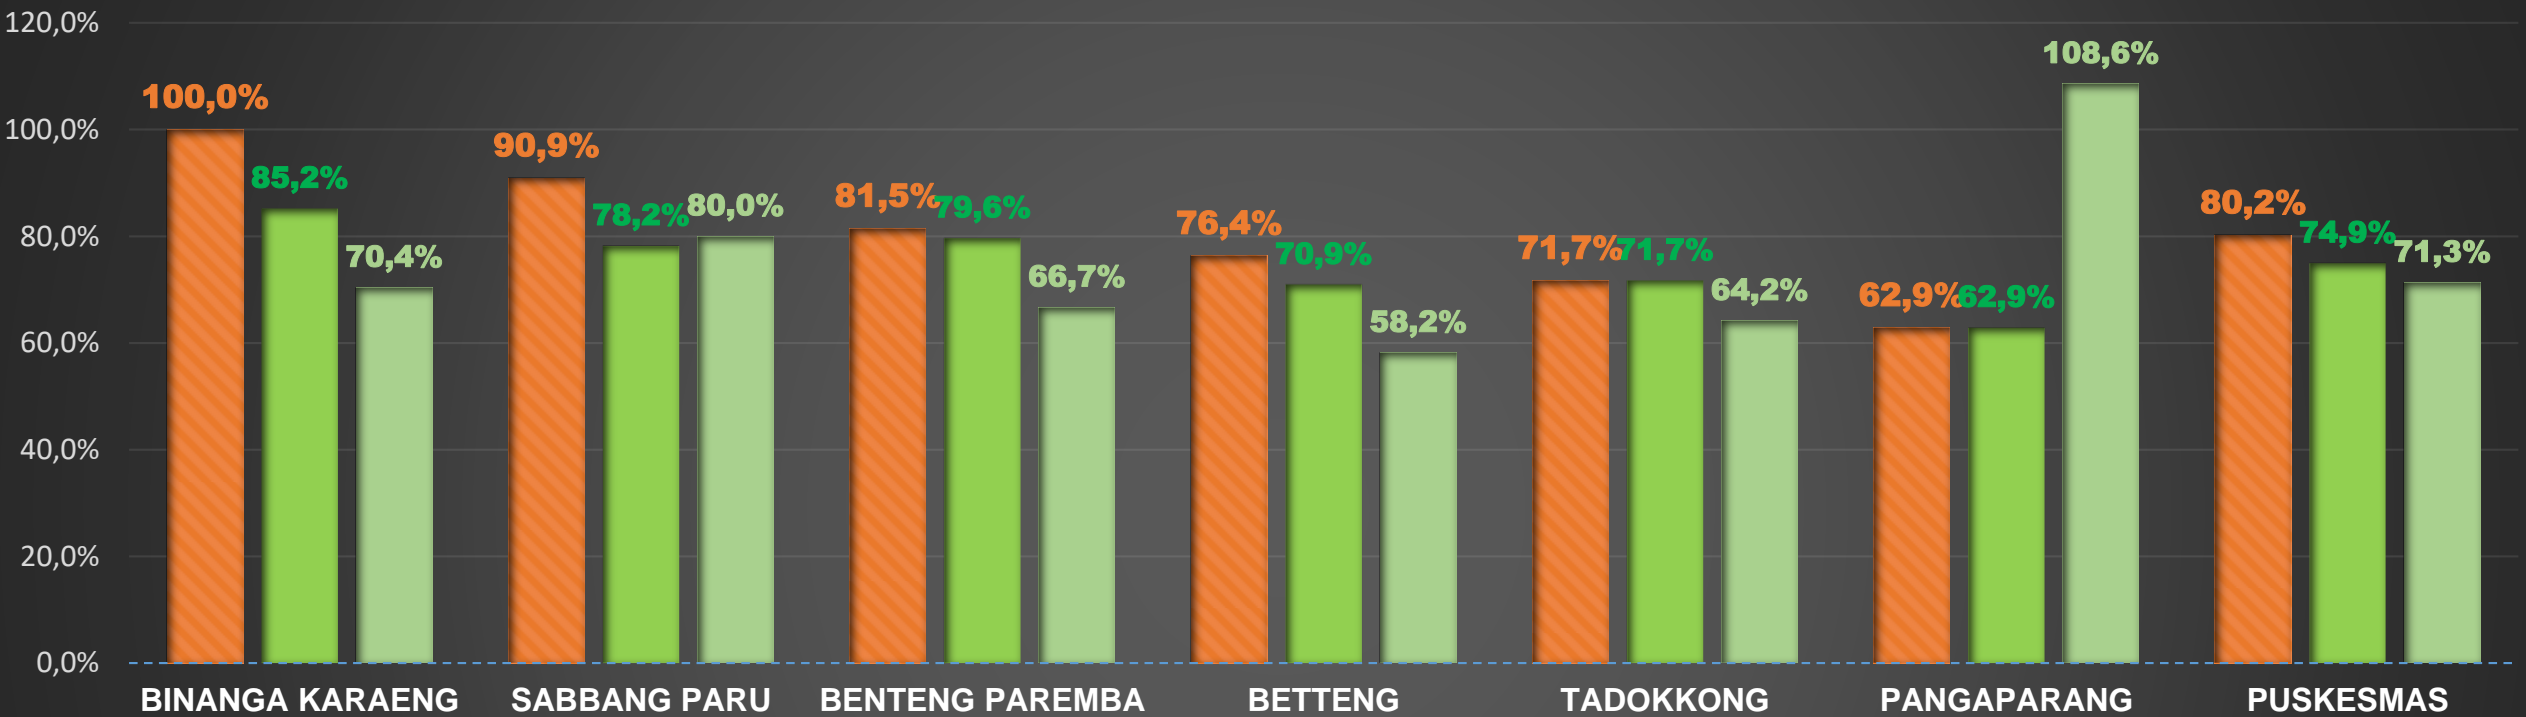

CAPAIAN PROGRAM
BULAN FEBRUARI 2025

PROGRAM
KIA

CAPAIAN PROGRAM KIA K1, K4, K6 JANUARI S/D DESEMBER TAHUN 2024

SASARAN **K1** **K4** **K6**

CAPAIAN PROGRAM KIA DENGAN NILAI PERSENTASE JANUARI S/D DESEMBER TAHUN 2024

%K1 **%K4** **%K6**

CAPAIAN PROGRAM KIA PERSALINAN OLEH NAKES JANUARI S/D DESEMBER TAHUN 2024

SASARAN **CAPAIAN** **PERSEN**

CAPAIAN PROGRAM KIA KN1 JANUARI S/D DESEMBER TAHUN 2024

SASARAN **CAPAIAN** **PERSEN**

CAPAIAN PROGRAM KIA KN LENGKAP JANUARI S/D DESEMBER TAHUN 2024

SASARAN **CAPAIAN** **PERSEN**