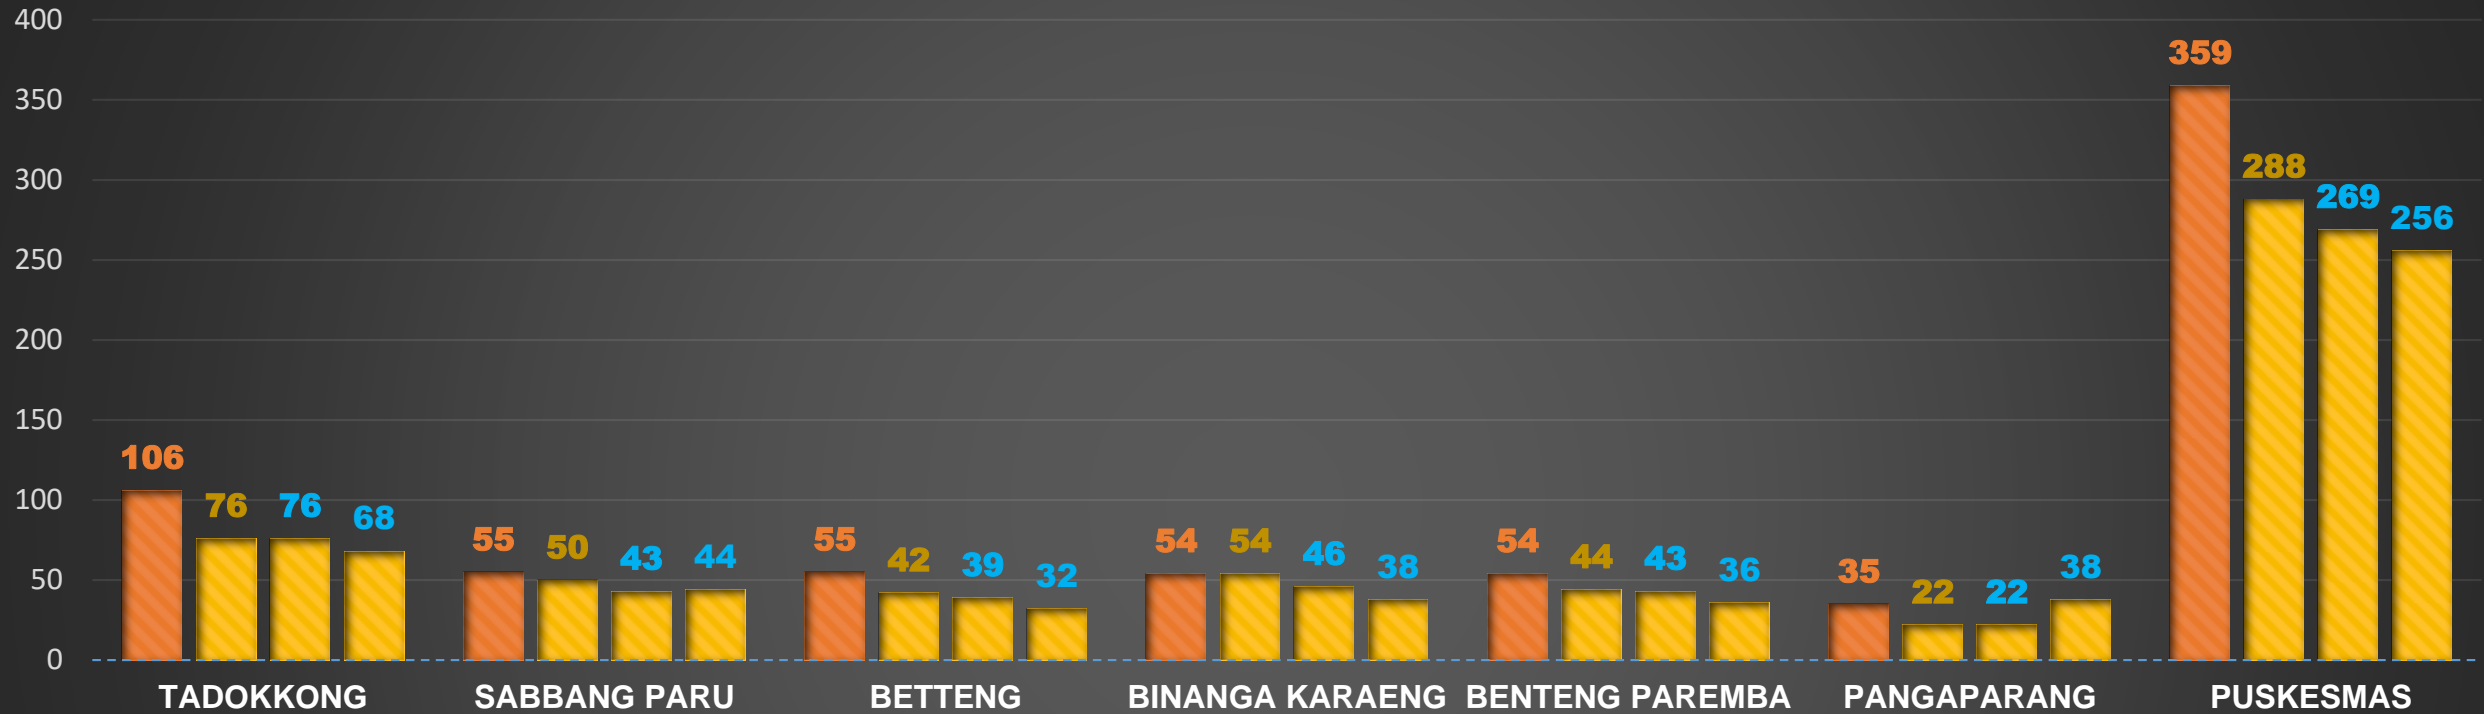

CAPAIAN PROGRAM
BULAN FEBRUARI 2025

PROGRAM
KIA

CAPAIAN PROGRAM KIA K1, K4, K6 JANUARI S/D DESEMBER TAHUN 2024

SASARAN **K1** **K4** **K6**

CAPAIAN PROGRAM KIA DENGAN NILAI PERSENTASE JANUARI S/D DESEMBER TAHUN 2024

%K1 **%K4** **%K6**

CAPAIAN PROGRAM KIA PERSALINAN OLEH NAKES JANUARI S/D DESEMBER TAHUN 2024

SASARAN **CAPAIAN** **PERSEN**

CAPAIAN PROGRAM KIA KN1 JANUARI S/D DESEMBER TAHUN 2024

SASARAN **CAPAIAN** **PERSEN**

CAPAIAN PROGRAM KIA KN LENGKAP JANUARI S/D DESEMBER TAHUN 2024

SASARAN **CAPAIAN** **PERSEN**