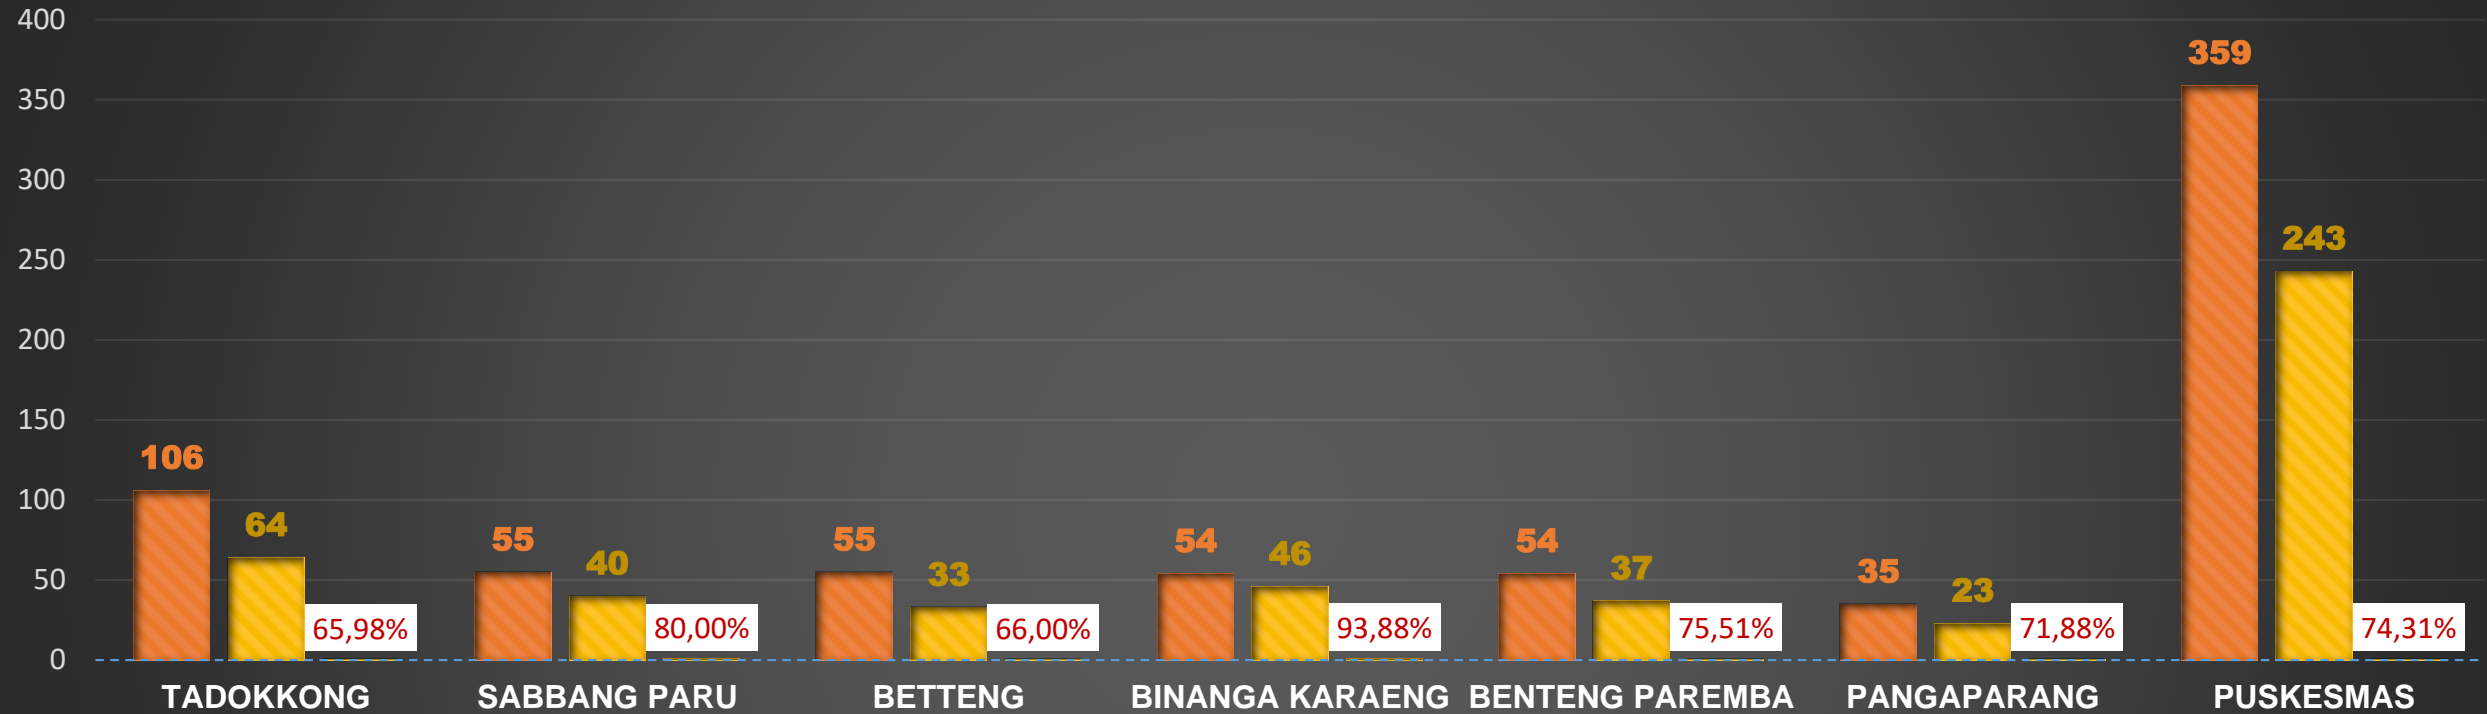

%K1 **%K4** **%K6**

CAPAIAN PROGRAM KIA PERSALINAN OLEH NAKES JANUARI S/D DESEMBER TAHUN 2024

SASARAN **CAPAIAN** **PERSEN**

CAPAIAN PROGRAM KIA KN1 JANUARI S/D DESEMBER TAHUN 2024

SASARAN **CAPAIAN** **PERSEN**

CAPAIAN PROGRAM KIA KN LENGKAP JANUARI S/D DESEMBER TAHUN 2024

SASARAN **CAPAIAN** **PERSEN**