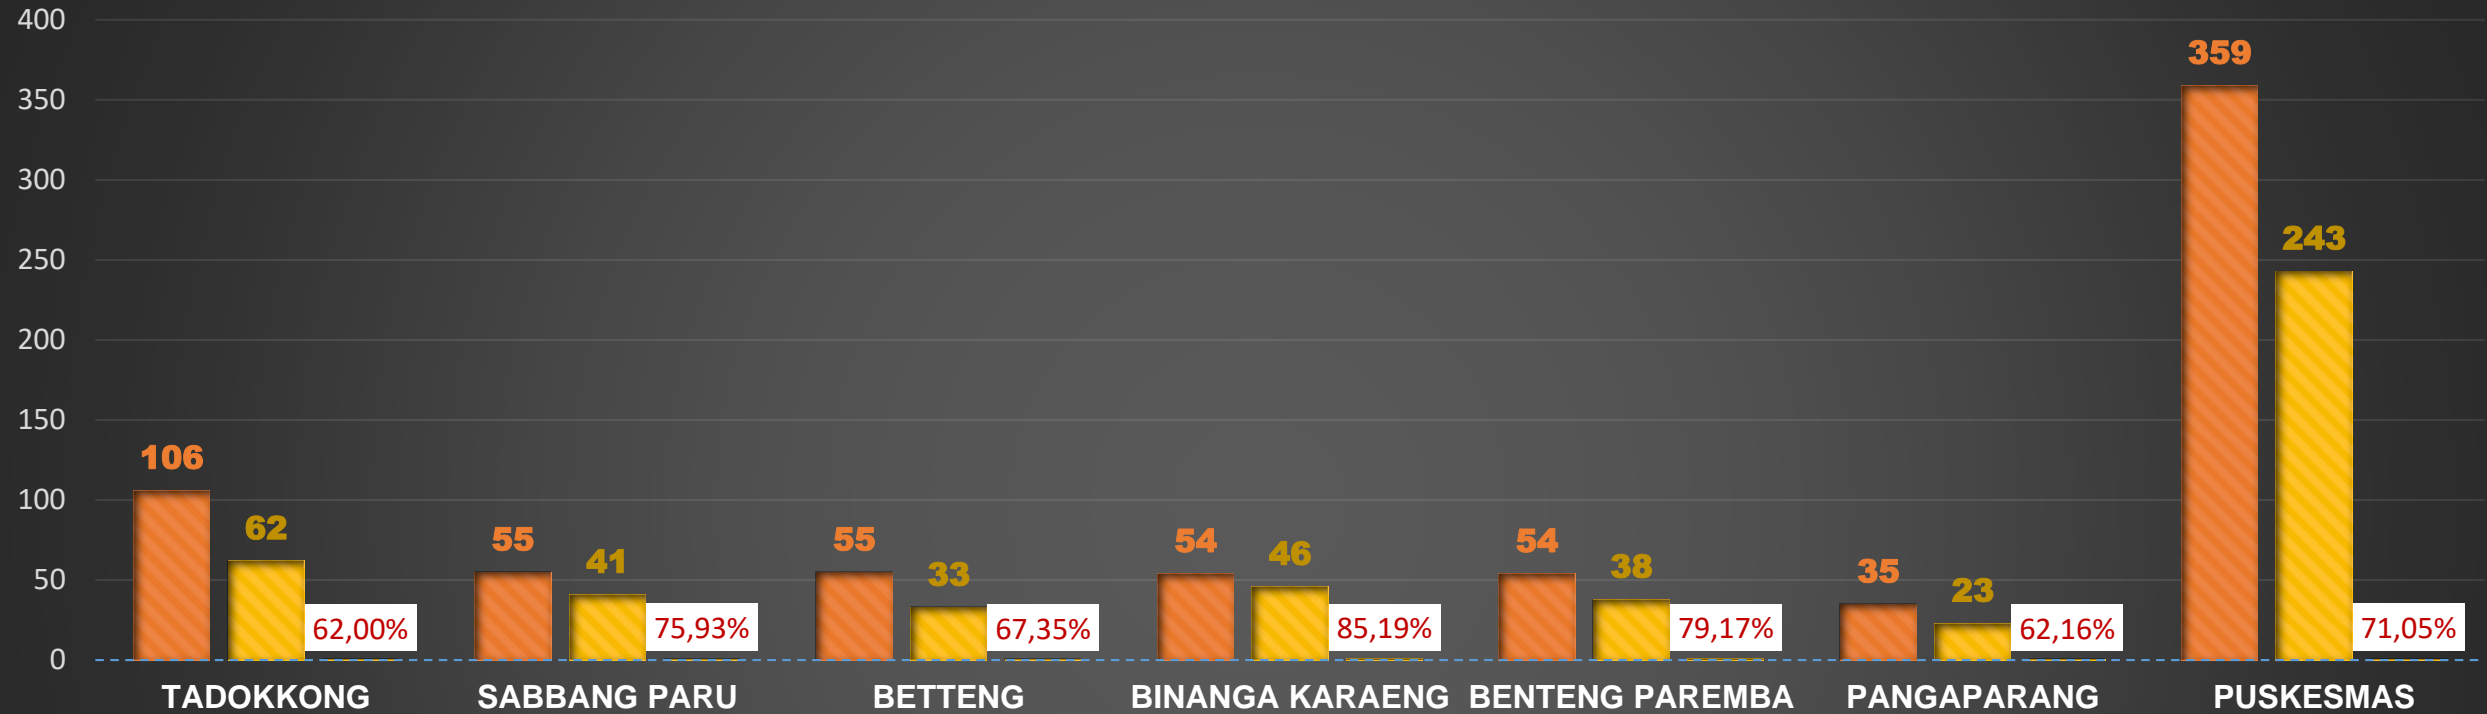

CAPAIAN PROGRAM
BULAN FEBRUARI 2025

PROGRAM
KIA

CAPAIAN PROGRAM KIA K1, K4, K6 JANUARI S/D DESEMBER TAHUN 2024

SASARAN **K1** **K4** **K6**

CAPAIAN PROGRAM KIA DENGAN NILAI PERSENTASE JANUARI S/D DESEMBER TAHUN 2024

%K1 **%K4** **%K6**

CAPAIAN PROGRAM KIA PERSALINAN OLEH NAKES JANUARI S/D DESEMBER TAHUN 2024

SASARAN **CAPAIAN** **PERSEN**

CAPAIAN PROGRAM KIA KN1 JANUARI S/D DESEMBER TAHUN 2024

SASARAN **CAPAIAN** **PERSEN**

CAPAIAN PROGRAM KIA KN LENGKAP JANUARI S/D DESEMBER TAHUN 2024

SASARAN **CAPAIAN** **PERSEN**